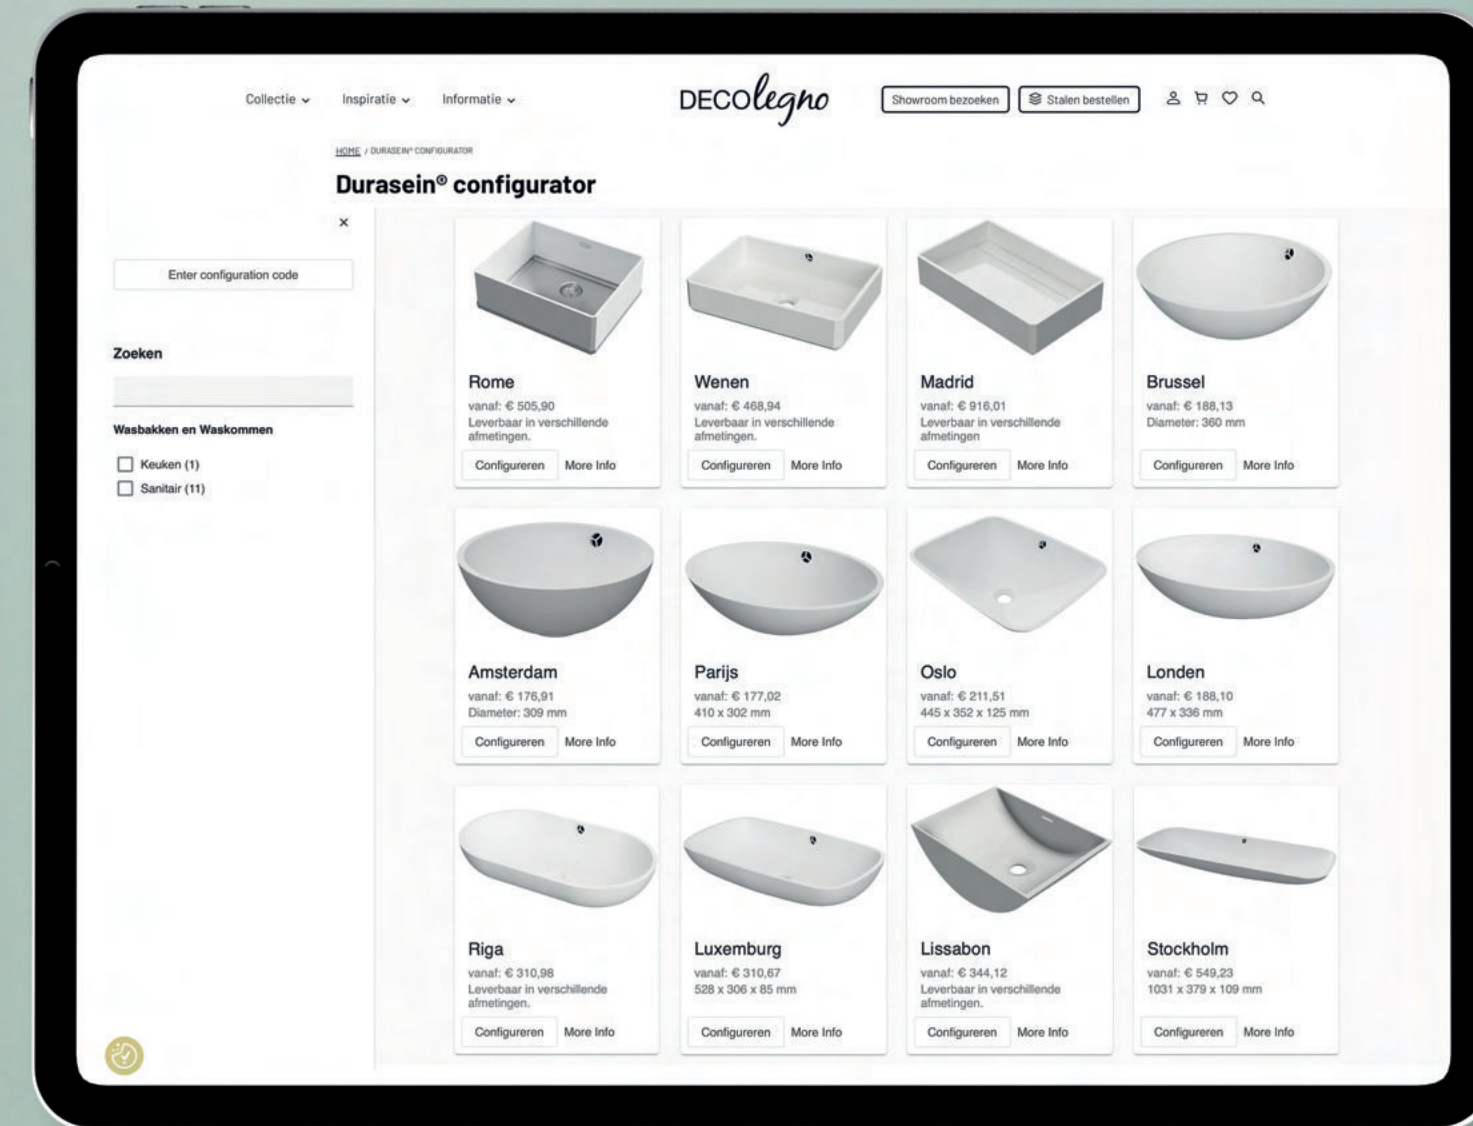

Unieke waskommen

De solid surface platen van Durasein® nemen bijna iedere vorm aan die jij ontwerpt. Zodoende is het een uitstekend materiaal voor het ontwerp van waskommen.

De waskommen zien er niet alleen mooi uit, ze zijn gemaakt om dat ook te blijven. Het solid surface materiaal van Durasein® is glad en niet-poreus, waardoor het zeer gemakkelijk schoon te maken is. Het is antibacterieel, en dat is wel zo hygiënisch. De waskommen van Durasein® blijven jaar na jaar fris.

Eenvoudig online samenstellen

Met de online Durasein® configurator is het mogelijk om waskommen te ontwerpen in een decor naar keuze, en deze eenvoudig te

bestellen. Uit een basiscollectie van 12 modellen kun je jouw waskom ontwerpen en samenstellen. Denk hierbij aan opties zoals: het formaat, wel of geen overloop en opbouw of onderbouw.

Tijdens het configureren zie je meteen de prijs, die zich aanpast terwijl jij aan het samenstellen bent. Zo kun je online snel en overzichtelijk jouw maatwerk interieur compleet maken.

Londen

Wil je meer weten over de configurator? Scan de QR code en probeer het eens.